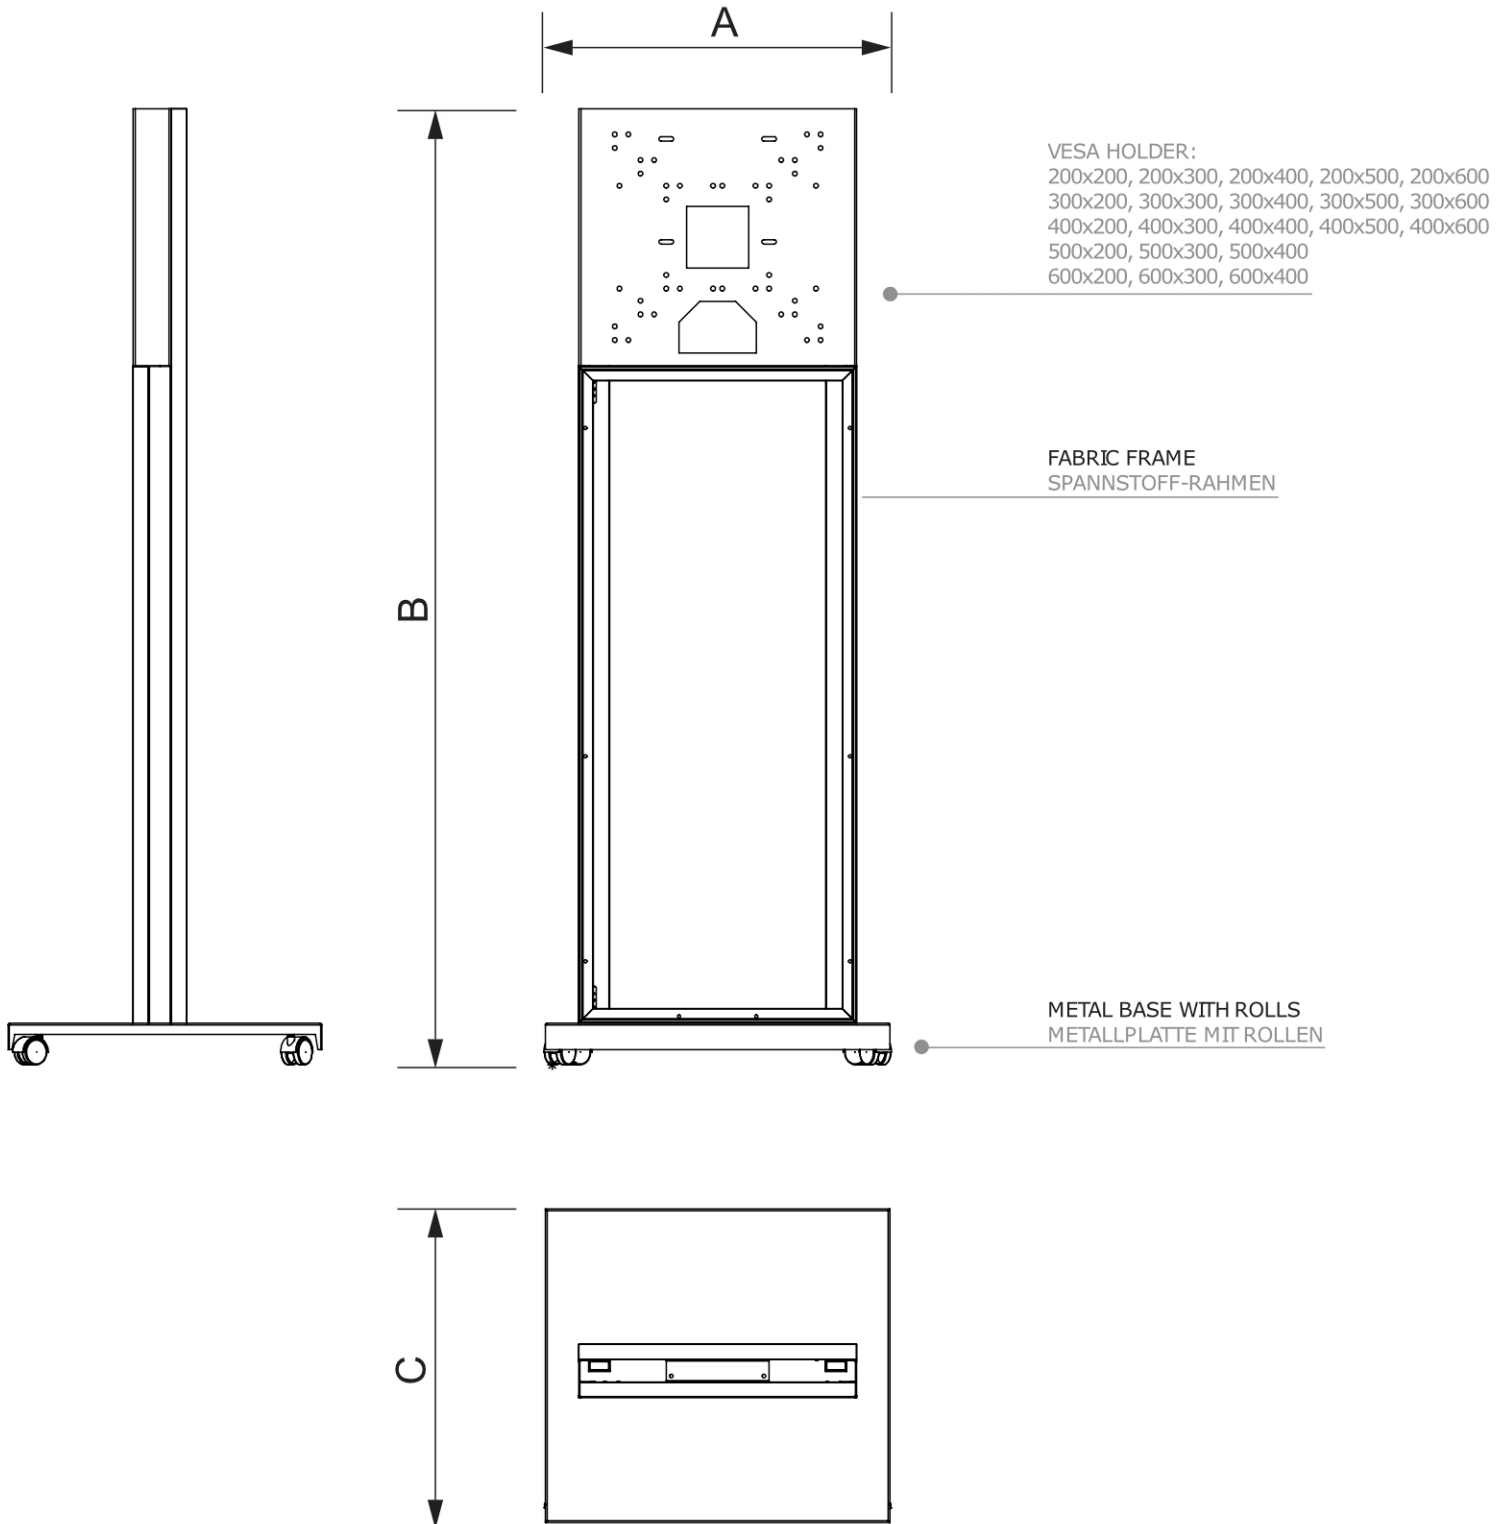

# PRODUKT ARKUSZ

Obudowa cyfrowa z tkaniną na monitor od 43-55, tylko mieszkanie  
DISHOPTFRUNI

- Łatwe przemieszczanie dzięki kółkom w podstawie
- Łatwa zmiana orientacji ekranu
- Spersonalizuj obudowę tekstylną za pomocą grafiki

# PRODUKT ARKUSZ

Obudowa cyfrowa z tkaniną na monitor od 43-55, tylko mieszkanie

DISHOPTFRUNI

## PODSTAWOWE INFORMACJE

SKU	Sizes (mm) (A x B x C)	Format (mm)	Widoczny rozmiar (mm) (VXxVY)	Rozstaw otworów (mm) (XxY)
DISHOPTFRUNI	670 x 1881 x 610	540 x 1277 mm	-	-

Orientacja	Weight (kg)
Pionowy	33,33

## INFORMACJE O OPAKOWANIU

Pakowanie 1 (mm)	Pakowanie 2 (mm)	Pakowanie 3 (mm)
2045 x 1200 x 800	-	-

Ilość na palecie	Waga palety (kg)	Typ palety
1	60	EUR