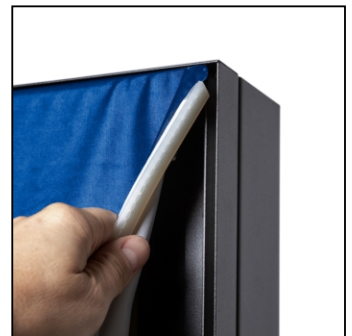

# PRODUKT ARKUSZ

Obudowa cyfrowa z tkaniną na monitor od 43-55, tylko mieszkanie  
DISHOPTFRUNI

- Łatwe przemieszczanie dzięki kółkom w podstawie
- Łatwa zmiana orientacji ekranu
- Spersonalizuj obudowę tekstylną za pomocą grafiki

# PRODUKT ARKUSZ

Obudowa cyfrowa z tkaniną na monitor od 43-55, tylko mieszkanie

DISHOPTFRUNI